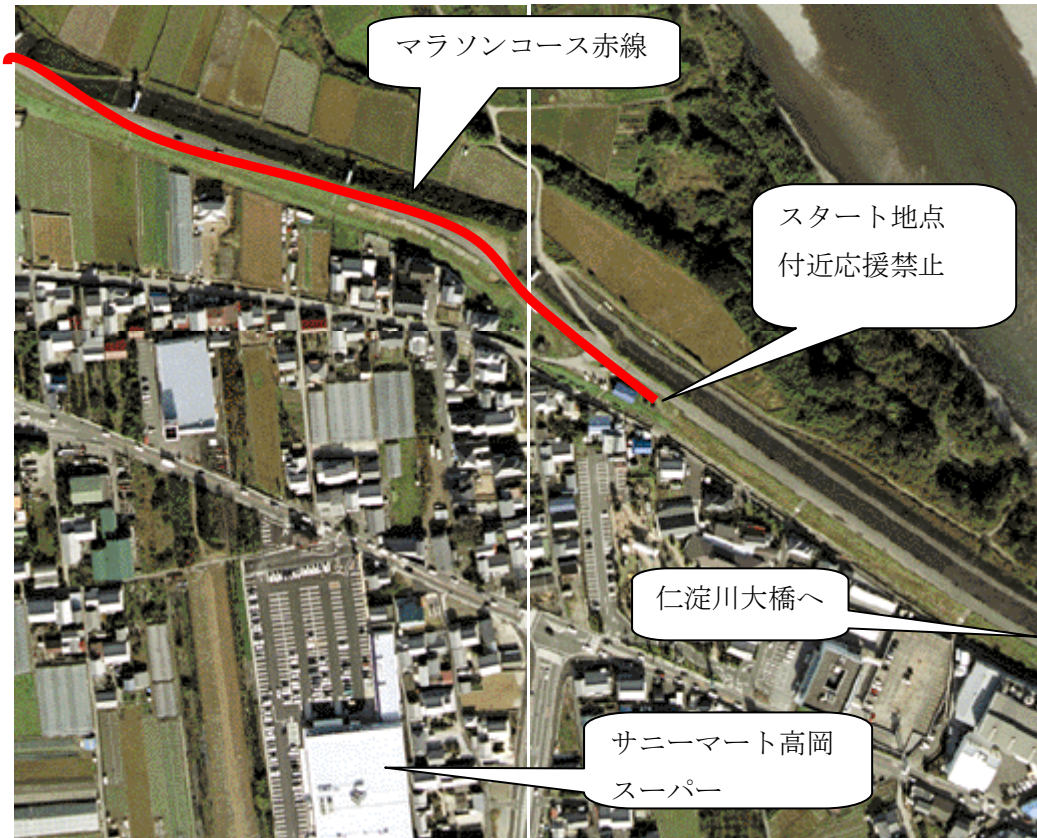

光の村フルマラソン大会コース案内

○今年度のフルマラソン大会コースは変更になっています。

昨年も変更になっていましたが、波介川改修工事のため今年は短縮マラソン大会のコースを使用します。(スタート・折返し地点は短縮と違っていません)

よって保護者で応援に来られる方は、短縮マラソン時の駐車場所において(仁淀川堤防の下・河川敷き)歩いて移動してください。

保護者駐車場位置図

スタート地点・短縮マラソンコースの途中がスタートです

○フルマラソンコース図