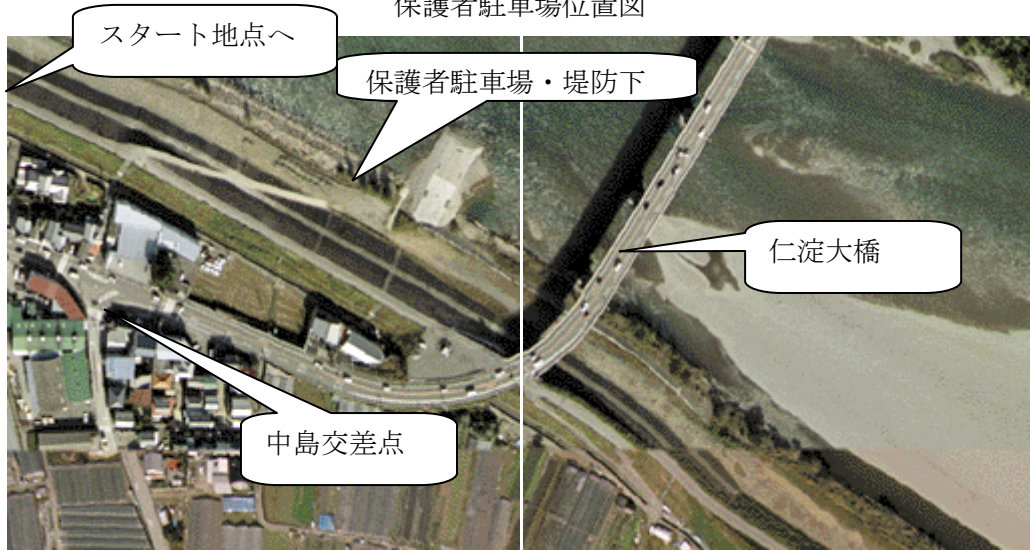

光の村フルマラソン大会コース案内

○今年度のフルマラソン大会コースは変更になっています。

昨年も変更になっていましたが、波介川改修工事のため今年は短縮マラソン大会のコースを使用します。(スタート・折返し地点は短縮と違っていません)

よって保護者で応援に来られる方は、短縮マラソン時の駐車場所において(仁淀川堤防の下・河川敷き)歩いて移動してください。

保護者駐車場位置図

スタート地点・短縮マラソンコースの途中がスタートです

○フルマラソンコース図